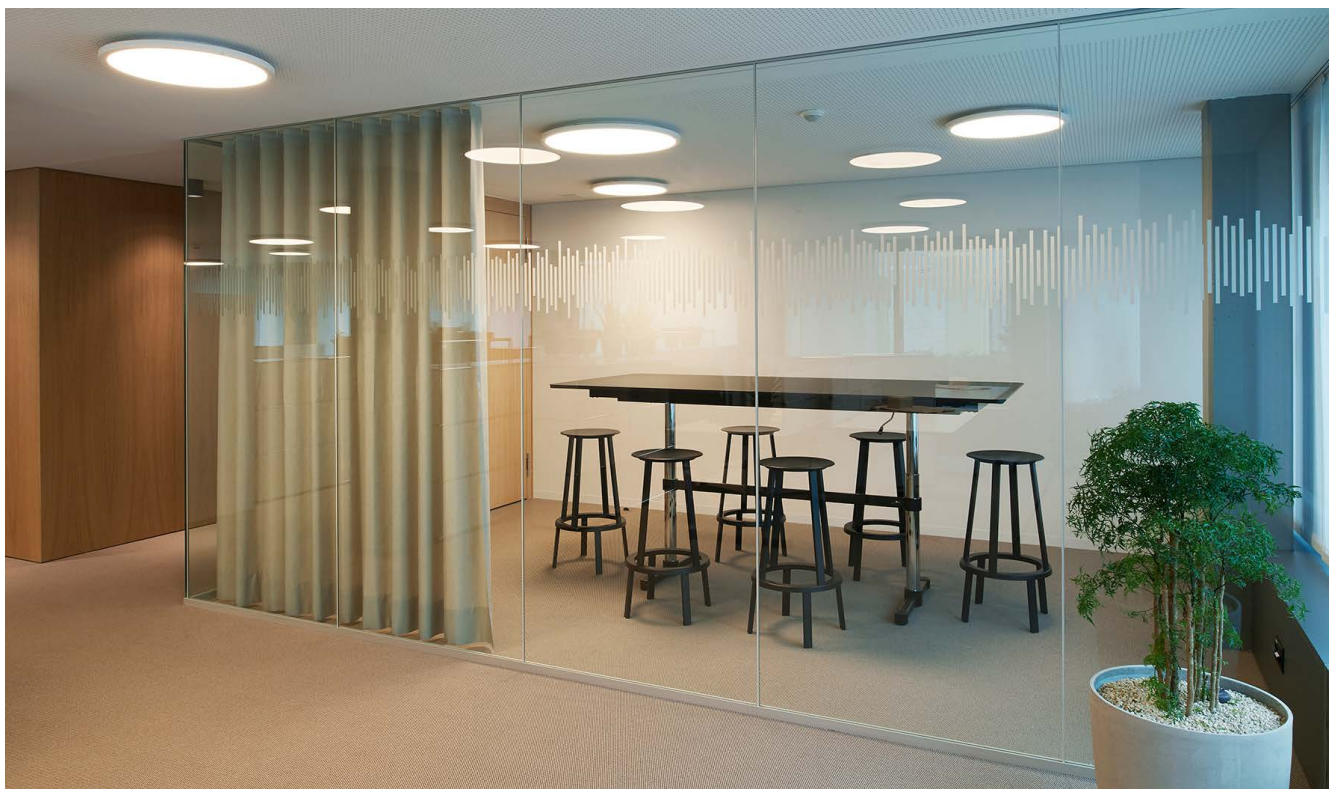

«FMH ELFENSTRASSE, BERN»

SANIERUNG BÜROGEBÄUDE