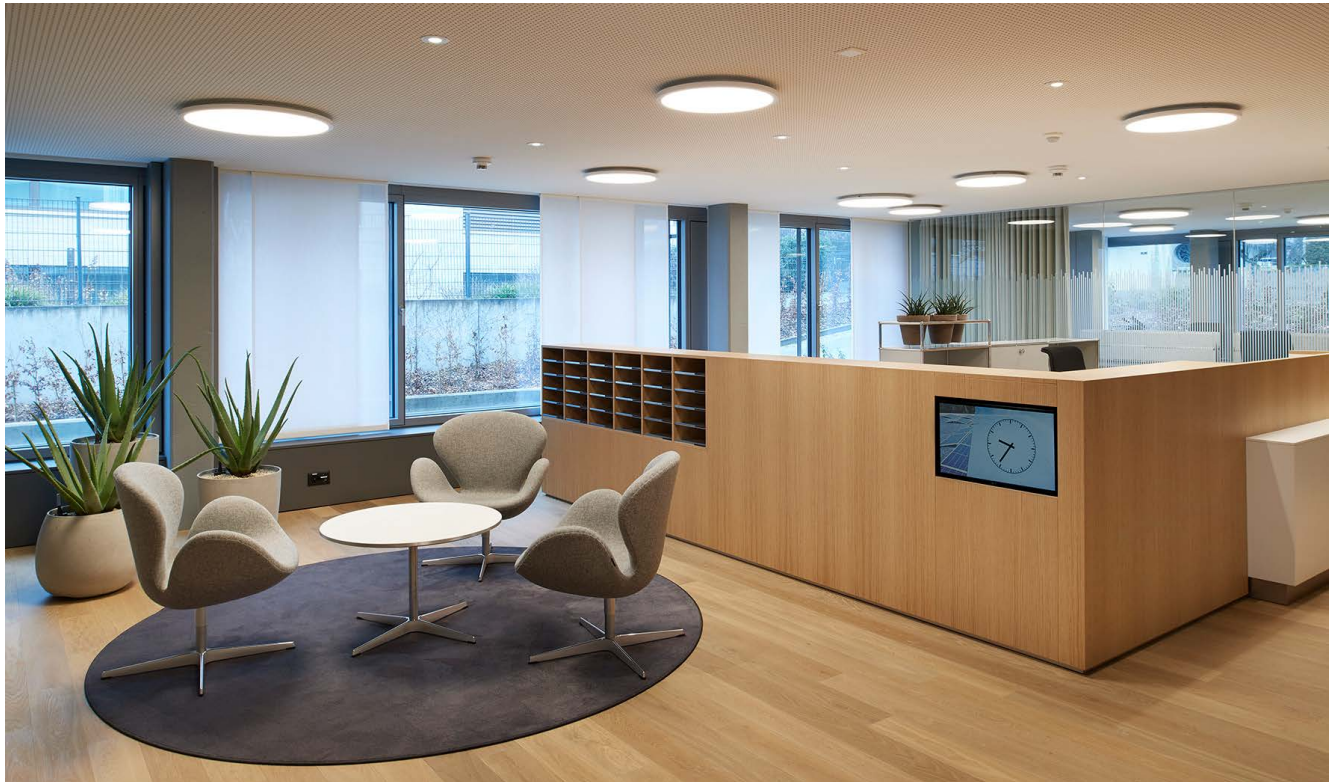

«FMH ELFENSTRASSE, BERN»

SANIERUNG BÜROGEBÄUDE