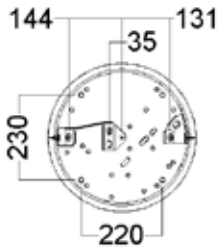

A35-S

Die Glamox A35-S ist eine dekorative Leuchte zur Anbaumontage. Sie ist in drei verschiedenen Durchmessern Ø280, Ø400 und Ø555 erhältlich und ermöglicht eine einfache Montage an Decken und Wänden. Mit der A35-S haben Sie zahlreiche Möglichkeiten – unabhängig davon, ob Ihnen viel oder wenig Decken- oder Wandfläche zur Verfügung steht.

Technische Beschreibung

Durchmesser / Höhe (mm)

A35-S: Ø280, 400, 555 / 81 mm

A35-P: Ø555 / 86 mm

Lichtquelle

LED

Lumen out – siehe Webseite

Farbtemperatur 3000/4000 K