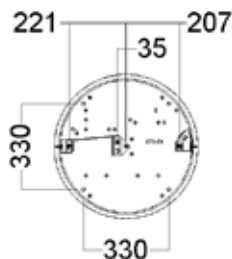

A35-S

Die Glamox A35-S ist eine dekorative Leuchte zur Anbaumontage. Sie ist in drei verschiedenen Durchmessern Ø280, Ø400 und Ø555 erhältlich und ermöglicht eine einfache Montage an Decken und Wänden. Mit der A35-S haben Sie zahlreiche Möglichkeiten – unabhängig davon, ob Ihnen viel oder wenig Decken- oder Wandfläche zur Verfügung steht.

Technische Beschreibung

Durchmesser / Höhe (mm)

A35-S: Ø280, 400, 555 / 81 mm

A35-P: Ø555 / 86 mm

Lichtquelle

LED

Lumen out – siehe Webseite

Farbtemperatur 3000/4000 K