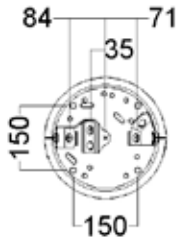

A35-S

Die Glamox A35-S ist eine dekorative Leuchte zur Anbaumontage. Sie ist in drei verschiedenen Durchmessern Ø280, Ø400 und Ø555 erhältlich und ermöglicht eine einfache Montage an Decken und Wänden. Mit der A35-S haben Sie zahlreiche Möglichkeiten – unabhängig davon, ob Ihnen viel oder wenig Decken- oder Wandfläche zur Verfügung steht.

Technische Beschreibung

Durchmesser / Höhe (mm)

A35-S: Ø280, 400, 555 / 81 mm

A35-P: Ø555 / 86 mm

Lichtquelle

LED

Lumen out – siehe Webseite

Farbtemperatur 3000/4000 K