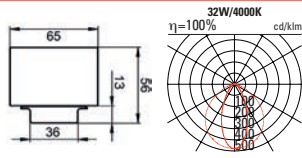

ONeline 1.5 INTENS
Systemleuchte

			Preis
32W ON/OFF	4637lm/3000K	111.20.1530HE.7.I	189.00
32W ON/OFF	4864lm/4000K	111.20.1540HE.7.I	189.00
44W DALI	6270lm/3000K	111.20.1530HE.9.I	234.00
44W DALI	6569lm/4000K	111.20.1540HE.9.I	234.00