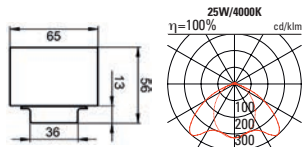

ONeline 1.2 BATWING
Systemleuchte

25W ON/OFF	3696lm/3000K	111.20.1230HE.7.B	164.00
25W ON/OFF	3876lm/4000K	111.20.1240HE.7.B	164.00
35W DALI	4988lm/3000K	111.20.1230HE.9.B	209.00
35W DALI	5225lm/4000K	111.20.1240HE.9.B	209.00