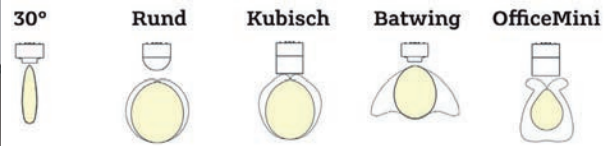

Rund & Kubisch

Für konventionelle Industrie hallen, Allzweckräume, Korridore, Einstellhallen etc.

Batwing

Für Retail-Lösungen, Lager etc.

OfficeMini

Speziell für Büros, Schulhäuser etc.

Intens 30°

Für Hochregallager