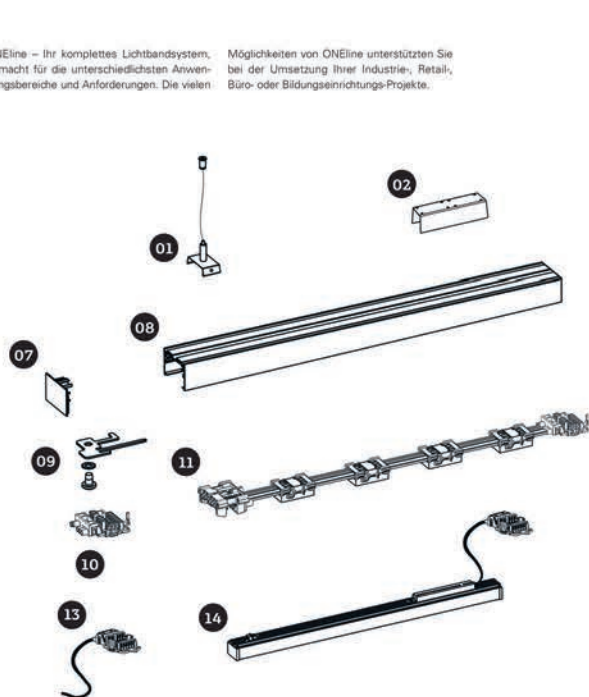

SYSTEM- ÜBERSICHT

01 Seilpendel
02 Verbinder gerade
03 L-Verbinder
04 T-Verbinder
05 X-Verbinder
06 Deckenmontage Clip

07 Enddeckel
08 Tragschiene
09 Erdungs-Set
10 Einspeise-Set
11 Durchgangsverdrahtung
12 Halterplatte

13 Leuchtenstecker
14 ONEline Leuchte
15 Abdeckung
16 Universallichtenträger