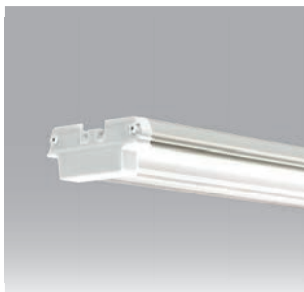

ONeline 1.2 BATWING
Systemleuchte

25W ON/OFF	3696lm/3000K	111.20.1230HE.7.B	164.00
25W ON/OFF	3876lm/4000K	111.20.1240HE.7.B	164.00
35W DALI	4988lm/3000K	111.20.1230HE.9.B	209.00
35W DALI	5225lm/4000K	111.20.1240HE.9.B	209.00