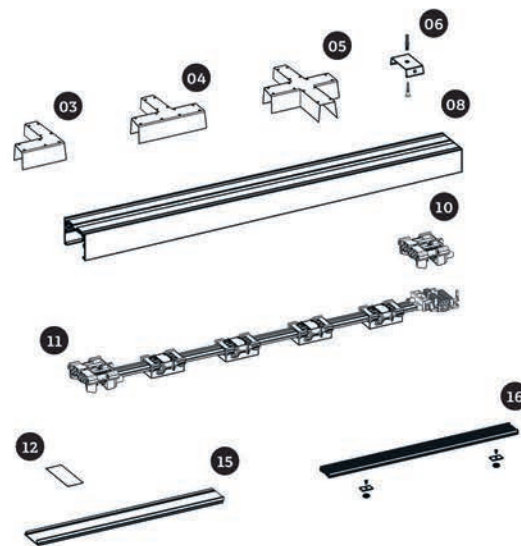

SYSTEM- ÜBERSICHT

01 Seilpendel
02 Verbinder gerade
03 L-Verbinder
04 T-Verbinder
05 X-Verbinder
06 Deckenmontage Clip

07 Enddeckel
08 Tragschiene
09 Erdungs-Set
10 Einspeise-Set
11 Durchgangsverdrahtung
12 Halterplatte

13 Leuchtenstecker
14 ONEline Leuchte
15 Abdeckung
16 Universallichtenträger