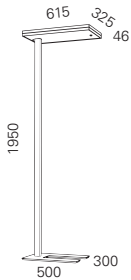

SERIE 13.3
Stehleuchte mit LED-Modul,
Ein/Aus Schalter,
elektronisches Betriebsgerät

			Preis
70W weiss	10144lm/4000K	13-711I-80GEE/840-W-3	1'024.00
70W silber	10144lm/4000K	13-711I-80GEE/840-S-3	1'024.00
70W schwarz	10144lm/4000K	13-711I-80GEE/840-B-3	1'024.00
70W weiss	10144lm/3000K	13-711I-80GEE/830-W-3	1'024.00
70W silber	10144lm/3000K	13-711I-80GEE/830-S-3	1'024.00
70W schwarz	10144lm/3000K	13-711I-80GEE/830-B-3	1'024.00