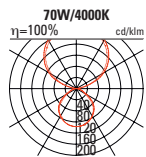

Hinweis:

- in den Farben weiss, silber und schwarz erhältlich

SERIE 13.3
Stehleuchte mit LED-Modul,
Ein/Aus Schalter,
elektronisches Betriebsgerät

			Preis
70W weiss	10144lm/4000K	13-711I-80GEE/840-W-3	1'024.00
70W silber	10144lm/4000K	13-711I-80GEE/840-S-3	1'024.00
70W schwarz	10144lm/4000K	13-711I-80GEE/840-B-3	1'024.00
70W weiss	10144lm/3000K	13-711I-80GEE/830-W-3	1'024.00
70W silber	10144lm/3000K	13-711I-80GEE/830-S-3	1'024.00
70W schwarz	10144lm/3000K	13-711I-80GEE/830-B-3	1'024.00