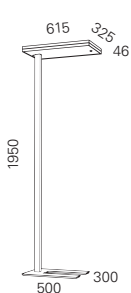

Serie 13.3
Stehleuchte mit LED-Modul,
Licht- / Bewegungssensor,
elektronisches Betriebsgerät
DALI

70W weiss	10144lm/4000K	13-711I-80GEP/840-W-3	1'267.00
70W silber	10144lm/4000K	13-711I-80GEP/840-S-3	1'267.00
70W schwarz	10144lm/4000K	13-711I-80GEP/840-B-3	1'267.00
70W weiss	10144lm/3000K	13-711I-80GEP/830-W-3	1'267.00
70W silber	10144lm/3000K	13-711I-80GEP/830-S-3	1'267.00
70W schwarz	10144lm/3000K	13-711I-80GEP/830-B-3	1'267.00