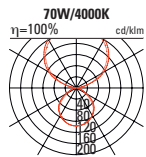

Hinweis:

- in den Farben weiss, silber und schwarz erhältlich

SERIE 13.3
Stehleuchte mit LED-Modul,
Ein/Aus Schalter,
elektronisches Betriebsgerät

			Preis
70W weiss	10144lm/4000K	13-711I-80GEE/840-W-3	1'024.00
70W silber	10144lm/4000K	13-711I-80GEE/840-S-3	1'024.00
70W schwarz	10144lm/4000K	13-711I-80GEE/840-B-3	1'024.00
70W weiss	10144lm/3000K	13-711I-80GEE/830-W-3	1'024.00
70W silber	10144lm/3000K	13-711I-80GEE/830-S-3	1'024.00
70W schwarz	10144lm/3000K	13-711I-80GEE/830-B-3	1'024.00