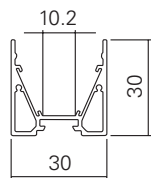

CATANIA
Anbauprofil für LED-Streifen,
aus Aluminium, eloxiert,
L=2000mm / 3000mm

Ausführungen L=1000mm / 5000mm
erhältlich

Profil	2000x30x30mm	62399812
Profil	3000x30x30mm	62399813
Abdeckung klar	2000mm	62399862
Abdeckung klar	3000mm	62399863
Abdeckung opal	2000mm	62399822
Abdeckung opal	3000mm	62399823
Abdeckung opal 180°	2000mm	62399842
Abdeckung opal 180°	3000mm	62399843
Endkappe 2x	alu	62399827
Endkappe opal 2x	für Abdeckung 180°	62399846
Halteklammer 2x	V2A	62399906
Profilverbinder		62399919

Preise auf Anfrage