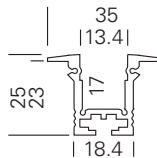

BARDOLINO T
Einbauprofil für LED-Streifen,
aus Aluminium, eloxiert,
L=2000mm / 3000mm

Ausführungen L=1000mm / 5000mm
erhältlich

Profil	2000x18.4x30mm	62399502
Profil	3000x18.4x30mm	62399503
Abdeckung klar	2000mm	62399402
Abdeckung klar	3000mm	62399403
Abdeckung opal	2000mm	62399302
Abdeckung opal	3000mm	62399303
Abdeckung opal 180°	2000mm	62399362
Abdeckung opal 180°	3000mm	62399363
Endkappe hoch 1x	alu	62399605
Endkappe kurz 1x	alu	62399607
Endkappe opal 2x	für Abdeckung 180°	62399369
Spannfeder 1x		62399705

Preise auf Anfrage