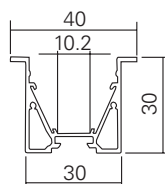

Preise auf Anfrage

CATANIA
Anbauprofil für LED-Streifen,
aus Aluminium, eloxiert,
L=2000mm / 3000mm

Ausführungen L=1000mm / 5000mm
erhältlich

Profil	2000x30x30mm	62399812
Profil	3000x30x30mm	62399813
Abdeckung klar	2000mm	62399862
Abdeckung klar	3000mm	62399863
Abdeckung opal	2000mm	62399822
Abdeckung opal	3000mm	62399823
Abdeckung opal 180°	2000mm	62399842
Abdeckung opal 180°	3000mm	62399843
Endkappe 2x	alu	62399827
Endkappe opal 2x	für Abdeckung 180°	62399846
Halteklammer 2x	V2A	62399906
Profilverbinder		62399919

Preise auf Anfrage

CATANIA T
Einbauprofil für LED-Streifen,
aus Aluminium, eloxiert,
L=2000mm / 3000mm

Ausführungen L=1000mm / 5000mm
erhältlich

Profil	2000x40x30mm	62399832
Profil	3000x40x30mm	62399833
Abdeckung klar	2000mm	62399862
Abdeckung klar	3000mm	62399863
Abdeckung opal	2000mm	62399822
Abdeckung opal	3000mm	62399823
Abdeckung opal 180°	2000mm	62399842
Abdeckung opal 180°	3000mm	62399843
Endkappe 2x	alu	62399837
Endkappe opal 2x	für Abdeckung 180°	62399846
Spannfeder 1x		62399838
Profilverbinder		62399919