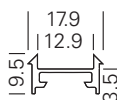

GARGANO
Anbauprofil für LED-Streifen,
aus Aluminium, eloxiert,
L=2000mm / 3000mm

Ausführungen L=1000mm / 5000mm
erhältlich

Profil	2000x17.9x9.5mm	62399902
Profil	3000x17.9x9.5mm	62399903
Abdeckung klar	2000mm	62398902
Abdeckung klar	3000mm	62398903
Abdeckung opal	2000mm	62397902
Abdeckung opal	3000mm	62397903
Abdeckung Linse 30°	2000mm	62389962
Abdeckung Linse 30°	3000mm	62389963
Endkappe 2x	silber	62399912
Halteklammer 2x	V2A	62399906
Profilverbinder		62399919

Preise auf Anfrage