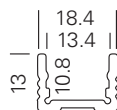

BARDOLINO FLACH
Anbauprofil für LED-Streifen,
aus Aluminium, eloxiert,
L=2000mm / 3000mm

Ausführungen L=1000mm / 5000mm
erhältlich

Profil	2000x18.4x13mm	62399202
Profil	3000x18.4x13mm	62399203
Abdeckung klar	2000mm	62399402
Abdeckung klar	3000mm	62399403
Abdeckung opal	2000mm	62399302
Abdeckung opal	3000mm	62399303
Abdeckung opal 180°	2000mm	62399362
Abdeckung opal 180°	3000mm	62399363
Endkappe flach 2x	grau	62399604
Endkappe opal 2x	für Abdeckung 180°	62399369
Halteklammer 2x	V2A	50990190
Profilverbinder		50990291

Preise auf Anfrage