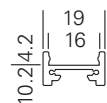

GARLIANO
Anbauprofil für LED-Streifen,
aus Aluminium, eloxiert,
L= 2000mm / 3000mm

Ausführungen L=1000mm / 5000mm
erhältlich

Profil	2000x19x10.2mm	62398102
Profil	3000x19x10.2mm	62398103
Abdeckung flach klar	2000mm	62398202
Abdeckung flach klar	3000mm	62398203
Abdeckung hoch opal 180°	2000mm	62398302
Abdeckung hoch opal 180°	3000mm	62398303
Endkappe flach 2x	alu	62398310
Endkappe hoch 2x	alu	62398311
Halteklammer 2x	V2A	62399906
Profilverbinder		62399919

Preise auf Anfrage