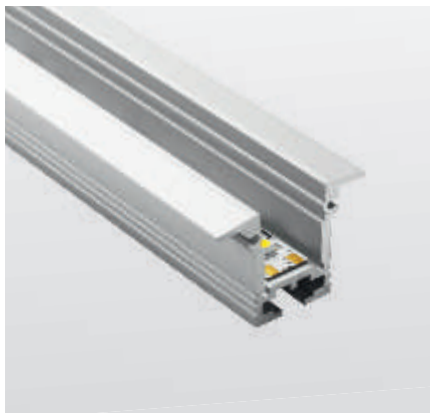

Preise auf Anfrage

BARDOLINO HOCH
Anbauprofil für LED-Streifen,
aus Aluminium, eloxiert,
L=2000mm / 3000mm

Ausführungen L=1000mm / 5000mm
erhältlich

Profil hoch	2000x18.4x19.7mm	62399102
Profil hoch	3000x18.4x19.7mm	62399103
Abdeckung klar	2000mm	62399402
Abdeckung klar	3000mm	62399403
Abdeckung opal	2000mm	62399302
Abdeckung opal	3000mm	62399303
Abdeckung opal 180°	2000mm	62399362
Abdeckung opal 180°	3000mm	62399363
Endkappe hoch 2x	grau	62399603
Endkappe opal 2x	für Abdeckung 180°	62399369
Halteklammer 2x	V2A	50990190
Profilverbinder		50990291

Preise auf Anfrage

BARDOLINO H
Anbauprofil für LED-Streifen,
aus Aluminium, eloxiert,
L=2000mm / 3000mm

Ausführungen L=1000mm / 5000mm
erhältlich

Profil	2000x18.4x30mm	62399112
Profil	3000x18.4x30mm	62399113
Abdeckung klar	2000mm	62399402
Abdeckung klar	3000mm	62399403
Abdeckung opal	2000mm	62399302
Abdeckung opal	3000mm	62399303
Abdeckung opal 180°	2000mm	62399362
Abdeckung opal 180°	3000mm	62399363
Endkappe 2x		62399110
Endkappe opal 2x	für Abdeckung 180°	62399369
Halteklammer 2x	5cm	62399934

Preise auf Anfrage

BARDOLINO T
Einbauprofil für LED-Streifen,
aus Aluminium, eloxiert,
L=2000mm / 3000mm

Ausführungen L=1000mm / 5000mm
erhältlich

Profil	2000x18.4x30mm	62399502
Profil	3000x18.4x30mm	62399503
Abdeckung klar	2000mm	62399402
Abdeckung klar	3000mm	62399403
Abdeckung opal	2000mm	62399302
Abdeckung opal	3000mm	62399303
Abdeckung opal 180°	2000mm	62399362
Abdeckung opal 180°	3000mm	62399363
Endkappe hoch 1x	alu	62399605
Endkappe kurz 1x	alu	62399607
Endkappe opal 2x	für Abdeckung 180°	62399369
Spannfeder 1x		62399705