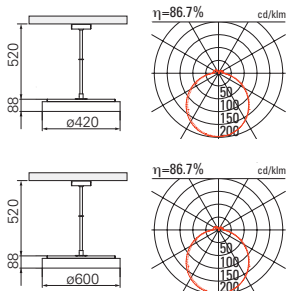

SHINE LED
Anbauleuchte mit LED-Modul, Farbwiedergabe-Index Ra >80, direkt/indirekt strahlend, Armatur weiss, Acrylglas opal matt, elektronisches Betriebsgerät

				Preis
13.8W	1950lm/4000K	K10034.0066.7		448.00
Ø300mm				
13.8W	1790lm/3000K	K10034.0065.7		448.00
Ø300mm				
digital DALI				auf Anfrage
Not unreguliert oder digital DALI				auf Anfrage

SHINE LED
Anbauleuchte mit LED-Modul, Farbwiedergabe-Index Ra >80, direkt/indirekt strahlend, Armatur weiss, Acrylglas opal matt, elektronisches Betriebsgerät

29.2W	4090lm/4000K	K10034.0069.7		596.00
Ø420mm				
29.2W	3750lm/3000K	K10034.0068.7		596.00
Ø420mm				
49.2W	5450lm/4000K	K10034.0059.7		1108.00
Ø600mm				
49.2W	5200lm/3000K	K10034.0058.7		1108.00
Ø600mm				
digital DALI				auf Anfrage
Not unreguliert oder digital DALI				auf Anfrage

SHINE LED
Pendelleuchte mit LED-Modul, Farbwiedergabe-Index Ra >80, direkt/indirekt strahlend, Armatur weiss, Pendel silber, Acrylglas opal matt, elektronisches Betriebsgerät

29.2W	4090lm/4000K	K10034.0073.7		906.00
Ø420mm				
29.2W	3750lm/3000K	K10034.0072.7		906.00
Ø420mm				
49.2W	5450lm/4000K	K10034.0075.7		1418.00
Ø600mm				
49.2W	5200lm/3000K	K10034.0074.7		1418.00
Ø600mm				
digital DALI				auf Anfrage
Not unreguliert oder digital DALI				auf Anfrage