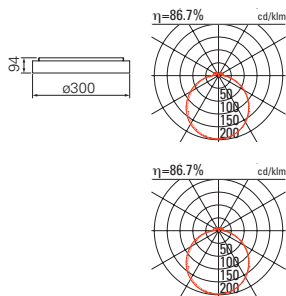

SHINE LED
Anbauleuchte mit LED-Modul, Farbwiedergabe-Index Ra >80, direkt/indirekt strahlend, Armatur weiss, Acrylglas opal matt, elektronisches Betriebsgerät

				Preis
13.8W	1950lm/4000K	K10034.0066.7		448.00
Ø300mm				
13.8W	1790lm/3000K	K10034.0065.7		448.00
Ø300mm				
digital DALI				auf Anfrage
Not unreguliert oder digital DALI				auf Anfrage

SHINE LED
Anbauleuchte mit LED-Modul, Farbwiedergabe-Index Ra >80, direkt/indirekt strahlend, Armatur weiss, Acrylglas opal matt, elektronisches Betriebsgerät

29.2W	4090lm/4000K	K10034.0069.7		596.00
Ø420mm				
29.2W	3750lm/3000K	K10034.0068.7		596.00
Ø420mm				
49.2W	5450lm/4000K	K10034.0059.7		1108.00
Ø600mm				
49.2W	5200lm/3000K	K10034.0058.7		1108.00
Ø600mm				
digital DALI				auf Anfrage
Not unreguliert oder digital DALI				auf Anfrage

SHINE LED
Pendelleuchte mit LED-Modul, Farbwiedergabe-Index Ra >80, direkt/indirekt strahlend, Armatur weiss, Pendel silber, Acrylglas opal matt, elektronisches Betriebsgerät

29.2W	4090lm/4000K	K10034.0073.7		906.00
Ø420mm				
29.2W	3750lm/3000K	K10034.0072.7		906.00
Ø420mm				
49.2W	5450lm/4000K	K10034.0075.7		1418.00
Ø600mm				
49.2W	5200lm/3000K	K10034.0074.7		1418.00
Ø600mm				
digital DALI				auf Anfrage
Not unreguliert oder digital DALI				auf Anfrage