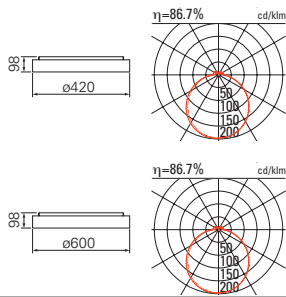

SHINE LED
Anbauleuchte mit LED-Modul, Farbwiedergabe-Index Ra >80, direkt/indirekt strahlend, Armatur weiss, Acrylglas opal matt, elektronisches Betriebsgerät

				Preis
13.8W	1950lm/4000K	K10034.0066.7		448.00
Ø300mm				
13.8W	1790lm/3000K	K10034.0065.7		448.00
Ø300mm				
digital DALI				auf Anfrage
Not unreguliert oder digital DALI				auf Anfrage

SHINE LED
Anbauleuchte mit LED-Modul, Farbwiedergabe-Index Ra >80, direkt/indirekt strahlend, Armatur weiss, Acrylglas opal matt, elektronisches Betriebsgerät

29.2W	4090lm/4000K	K10034.0069.7		596.00
Ø420mm				
29.2W	3750lm/3000K	K10034.0068.7		596.00
Ø420mm				
49.2W	5450lm/4000K	K10034.0059.7		1108.00
Ø600mm				
49.2W	5200lm/3000K	K10034.0058.7		1108.00
Ø600mm				
digital DALI				auf Anfrage
Not unreguliert oder digital DALI				auf Anfrage

SHINE LED
Pendelleuchte mit LED-Modul, Farbwiedergabe-Index Ra >80, direkt/indirekt strahlend, Armatur weiss, Pendel silber, Acrylglas opal matt, elektronisches Betriebsgerät

29.2W	4090lm/4000K	K10034.0073.7		906.00
Ø420mm				
29.2W	3750lm/3000K	K10034.0072.7		906.00
Ø420mm				
49.2W	5450lm/4000K	K10034.0075.7		1418.00
Ø600mm				
49.2W	5200lm/3000K	K10034.0074.7		1418.00
Ø600mm				
digital DALI				auf Anfrage
Not unreguliert oder digital DALI				auf Anfrage